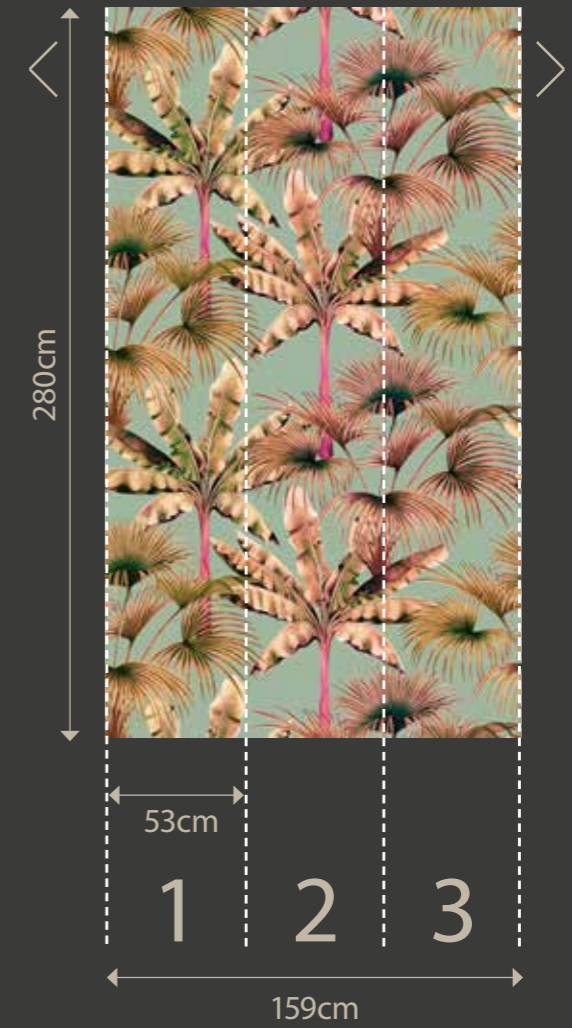

Artikel.No. 391832

ZOE

MIAMI

EINE ROLLE. EIN DESIGN.
ONE ROLL. ONE DESIGN.