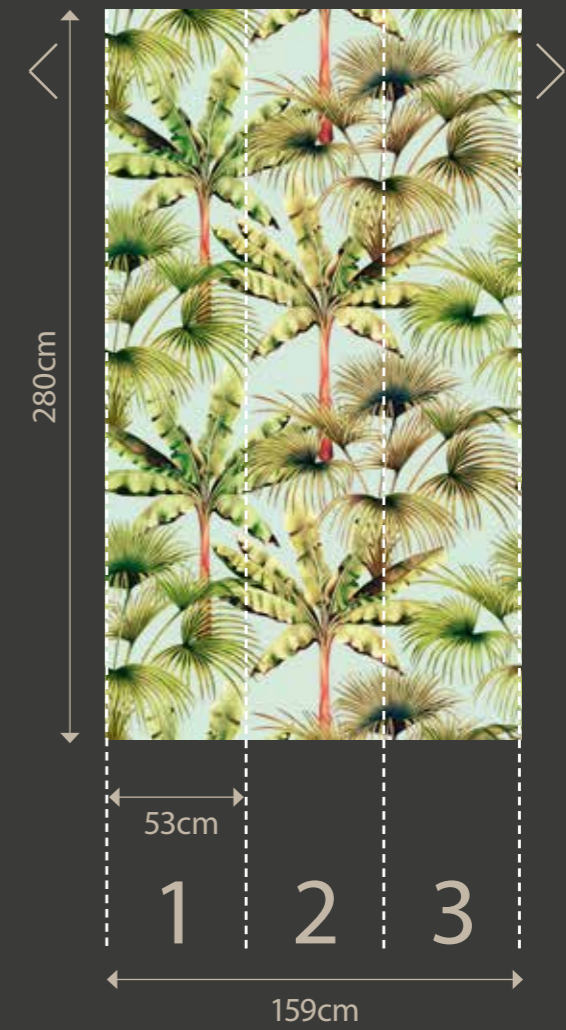

39120-4

39120-1 (Detail)

39120-2

39120-4 (Detail)

Artikel.No. 391831

ZOE

MIAMI

EINE ROLLE. EIN DESIGN.
ONE ROLL. ONE DESIGN.