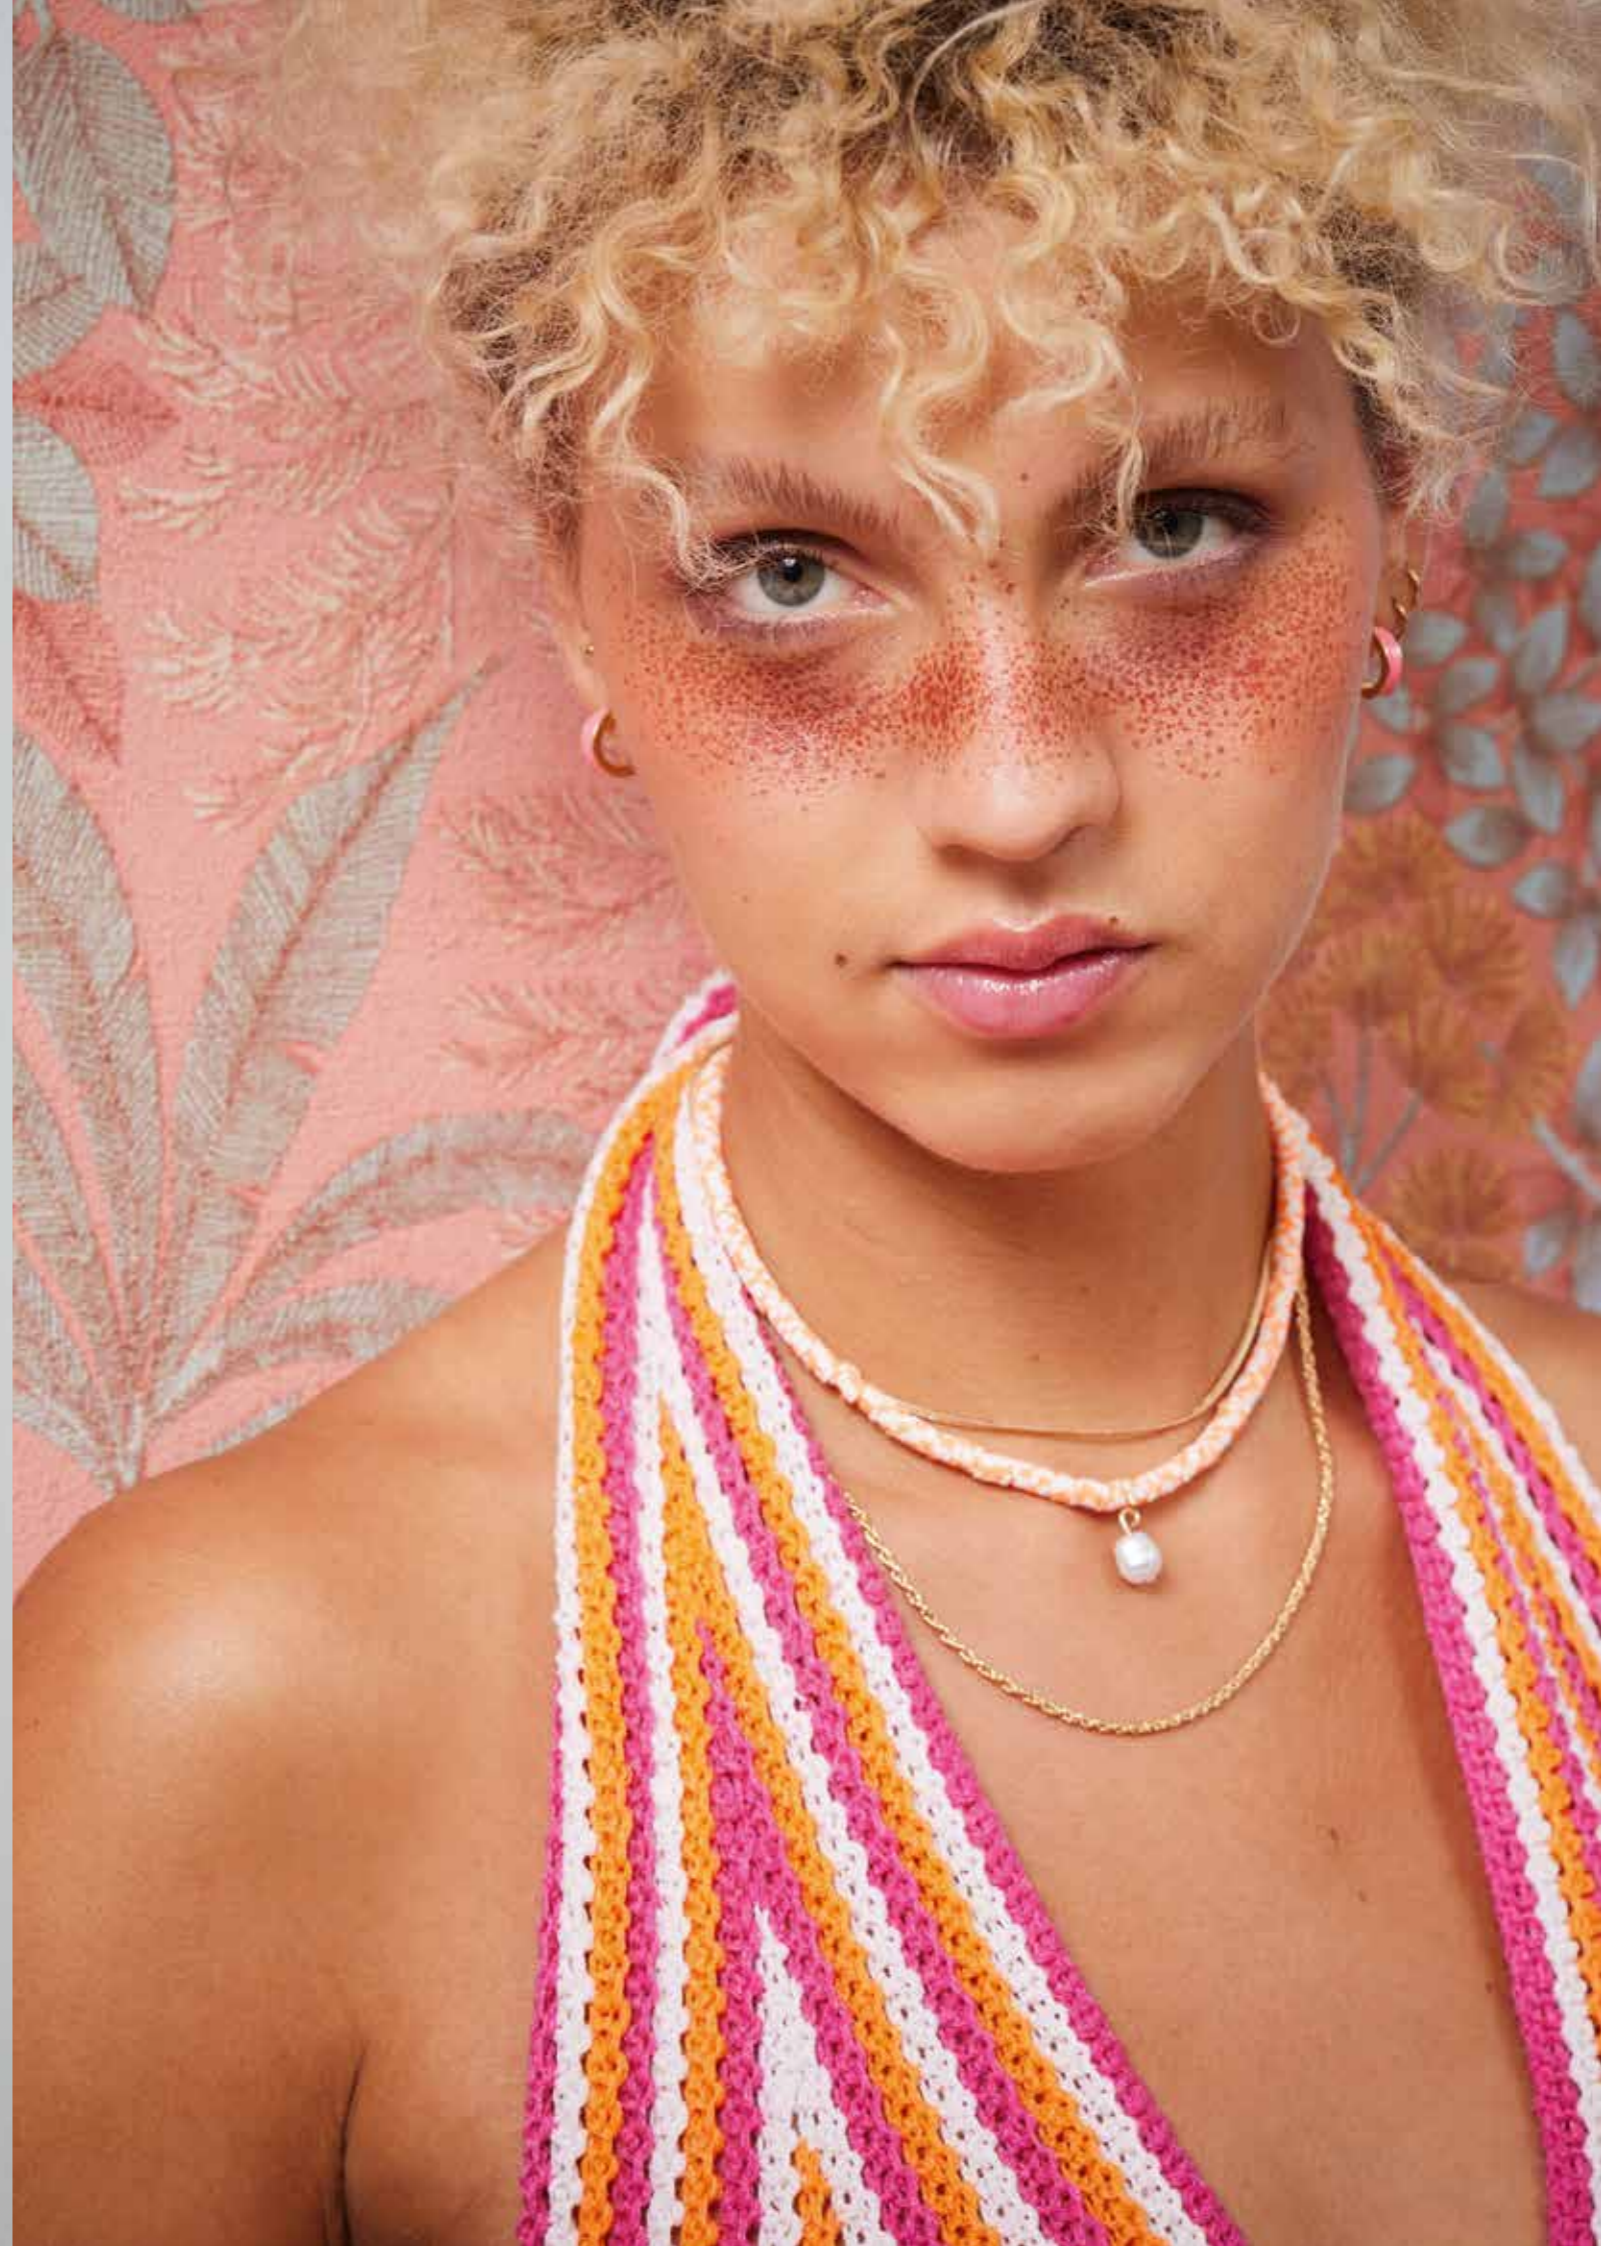

39128-1 (Detail)