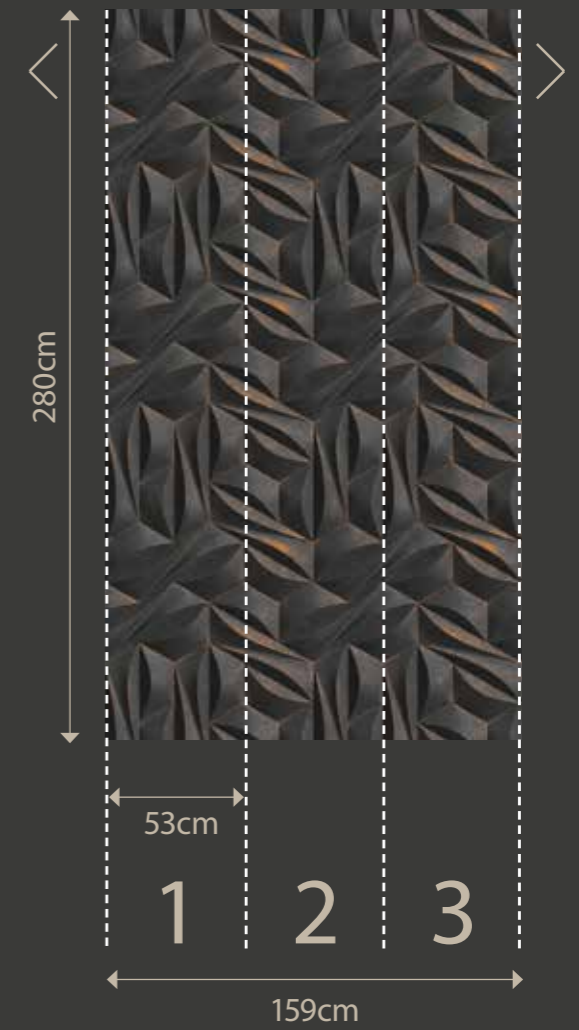

39177-4

39177-2

39177-1

39177-4 (Detail)

Maha

DUBAI

EINE ROLLE. EIN DESIGN.
ONE ROLL. ONE DESIGN.

Artikel.No. 391792